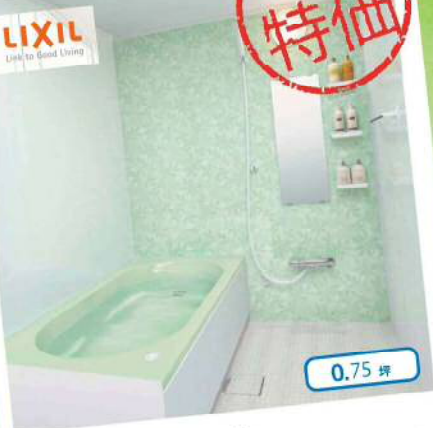

### 暑い・寒いのお悩み

- ☑ 窓の結露、カビが気になる
- ☑ 部屋の隅、家具の裏にカビ
- ☑ 頭が熱くて足元が冷える
- ☑ 西日が入って部屋が暑い

リフォームのお悩み、解決します！

### 浴室リフォーム

快適・健康生活は浴室から

施工日数 6日

おとく！  
特価

戸建て用  
Zタイプ 1616

アライズ  
**Arise**

工事費  
コミコミ **92.0万円** (税込)

おとく！  
特価